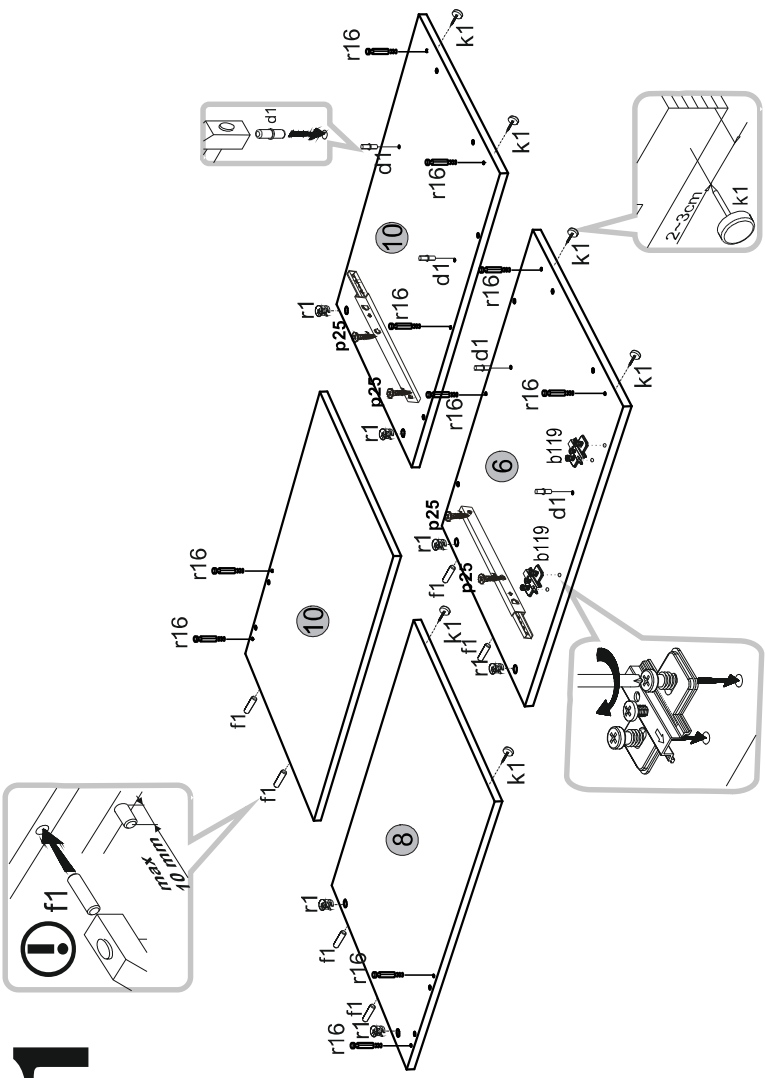

Installation manual

SOLO: BIU_1D1S

Element symbol	Dimensions		Code	Package	
	1100	16/32/32			
1	1100	16/32/32	SN-215	1/1	
2	450	16	SN-420	1/1	
3	450	16	SN-421	1/1	
4	326	16	SN-422	1/1	
5	384	16	SN-321	1/1	
6	723	500	SN-130	1/1	
7	384	500	SN-320	1/1	
8	723	500	SN-131	1/1	
9	188	412	16	SN-036	1/1
10	723	500	16	SN-132	1/1
11	682	384	16	SN-133	1/1
12	500	412	16	SN-035	1/1
13	300	658	16	SN-134	1/1
14	340	448	3	SN-621	1/1

7

8

5

6

11

9

10