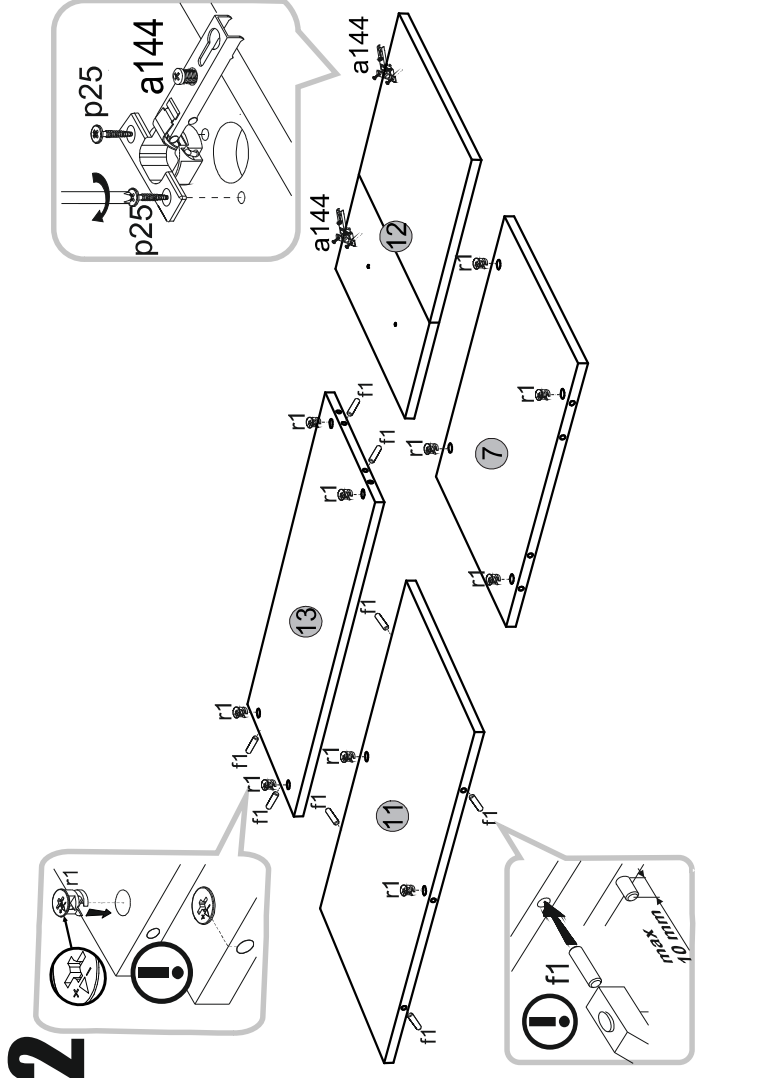

Installation manual

SOLO: BIU_1D1S

Element symbol	Dimensions		Code	Package	
	1100	16/32/32			
1	1100	16/32/32	SN-215	1/1	
2	450	16	SN-420	1/1	
3	450	16	SN-421	1/1	
4	326	16	SN-422	1/1	
5	384	16	SN-321	1/1	
6	723	500	SN-130	1/1	
7	384	500	SN-320	1/1	
8	723	500	SN-131	1/1	
9	188	412	16	SN-036	1/1
10	723	500	16	SN-132	1/1
11	682	384	16	SN-133	1/1
12	500	412	16	SN-035	1/1
13	300	658	16	SN-134	1/1
14	340	448	3	SN-621	1/1

7

8

5

6

11

9

10