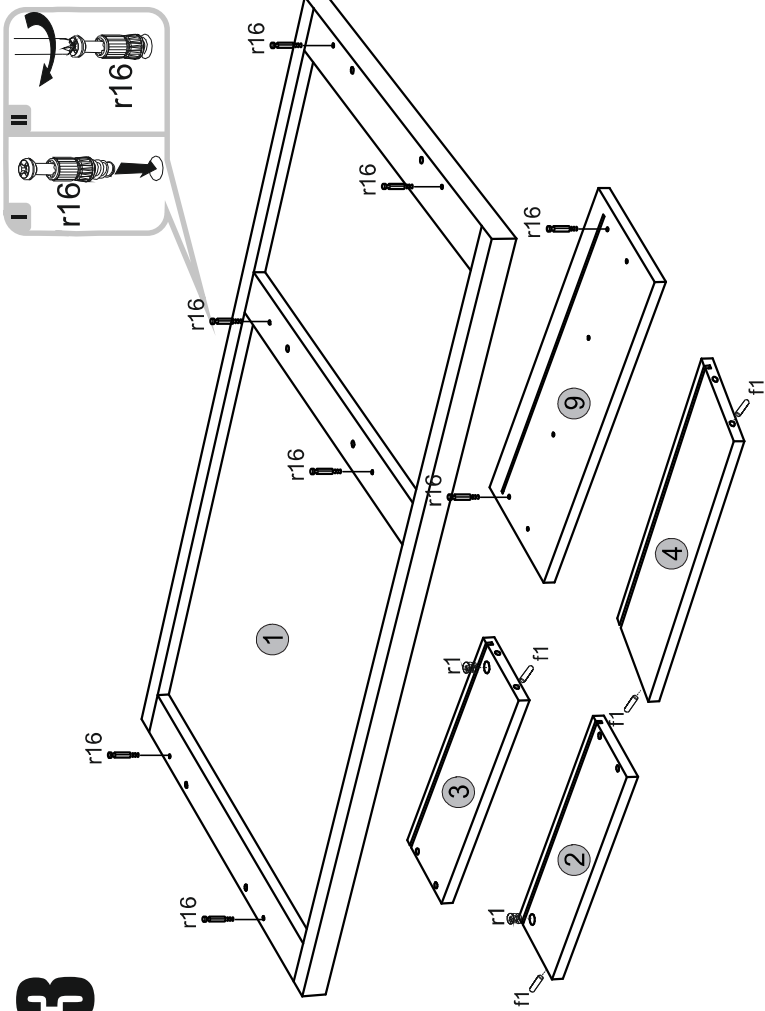

Installation manual

SOLO: BIU_1D1S

Element symbol	Dimensions		Code	Package	
	1100	16/32/32			
1	1100	16/32/32	SN-215	1/1	
2	450	16	SN-420	1/1	
3	450	16	SN-421	1/1	
4	326	16	SN-422	1/1	
5	384	16	SN-321	1/1	
6	723	500	SN-130	1/1	
7	384	500	SN-320	1/1	
8	723	500	SN-131	1/1	
9	188	412	16	SN-036	1/1
10	723	500	16	SN-132	1/1
11	682	384	16	SN-133	1/1
12	500	412	16	SN-035	1/1
13	300	658	16	SN-134	1/1
14	340	448	3	SN-621	1/1

7

8

5

6

11

9

10