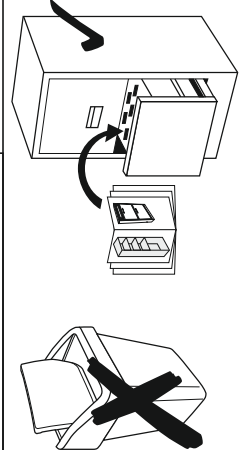

Installation manual

SOLO: BIU_1D1S

Element symbol	Dimensions		Code	Package	
	1100	16/32/32			
1	1100	16/32/32	SN-215	1/1	
2	450	16	SN-420	1/1	
3	450	16	SN-421	1/1	
4	326	16	SN-422	1/1	
5	384	16	SN-321	1/1	
6	723	500	SN-130	1/1	
7	384	500	SN-320	1/1	
8	723	500	SN-131	1/1	
9	188	412	16	SN-036	1/1
10	723	500	16	SN-132	1/1
11	682	384	16	SN-133	1/1
12	500	412	16	SN-035	1/1
13	300	658	16	SN-134	1/1
14	340	448	3	SN-621	1/1