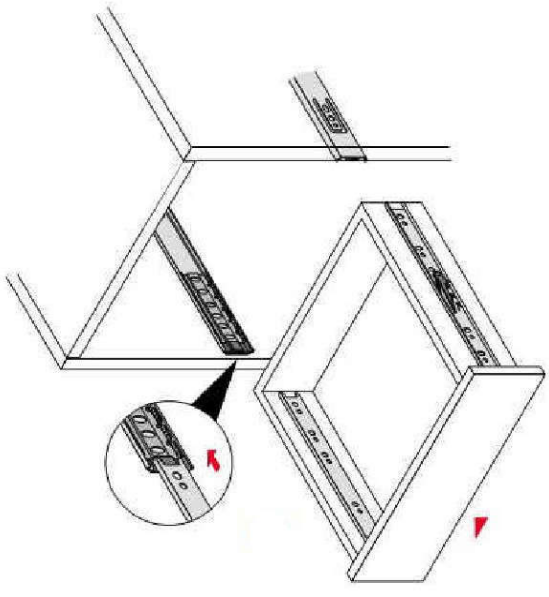

Installation manual

SOLO: BIU_1D1S

Element symbol	Dimensions		Code	Package	
	1100	16/32/32			
1	1100	16/32/32	SN-215	1/1	
2	450	16	SN-420	1/1	
3	450	16	SN-421	1/1	
4	326	16	SN-422	1/1	
5	384	16	SN-321	1/1	
6	723	500	SN-130	1/1	
7	384	500	SN-320	1/1	
8	723	500	SN-131	1/1	
9	188	412	16	SN-036	1/1
10	723	500	16	SN-132	1/1
11	682	384	16	SN-133	1/1
12	500	412	16	SN-035	1/1
13	300	658	16	SN-134	1/1
14	340	448	3	SN-621	1/1

7

8

5

6

11

9

10