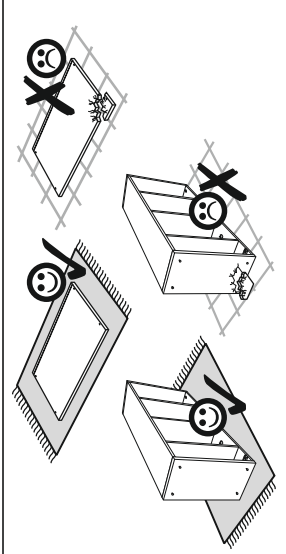

Installation manual

SOLO: BIU_1D1S

Element symbol	Dimensions		Code	Package	
	1100	16/32/32			
1	1100	16/32/32	SN-215	1/1	
2	450	16	SN-420	1/1	
3	450	16	SN-421	1/1	
4	326	16	SN-422	1/1	
5	384	16	SN-321	1/1	
6	723	500	SN-130	1/1	
7	384	500	SN-320	1/1	
8	723	500	SN-131	1/1	
9	188	412	16	SN-036	1/1
10	723	500	16	SN-132	1/1
11	682	384	16	SN-133	1/1
12	500	412	16	SN-035	1/1
13	300	658	16	SN-134	1/1
14	340	448	3	SN-621	1/1