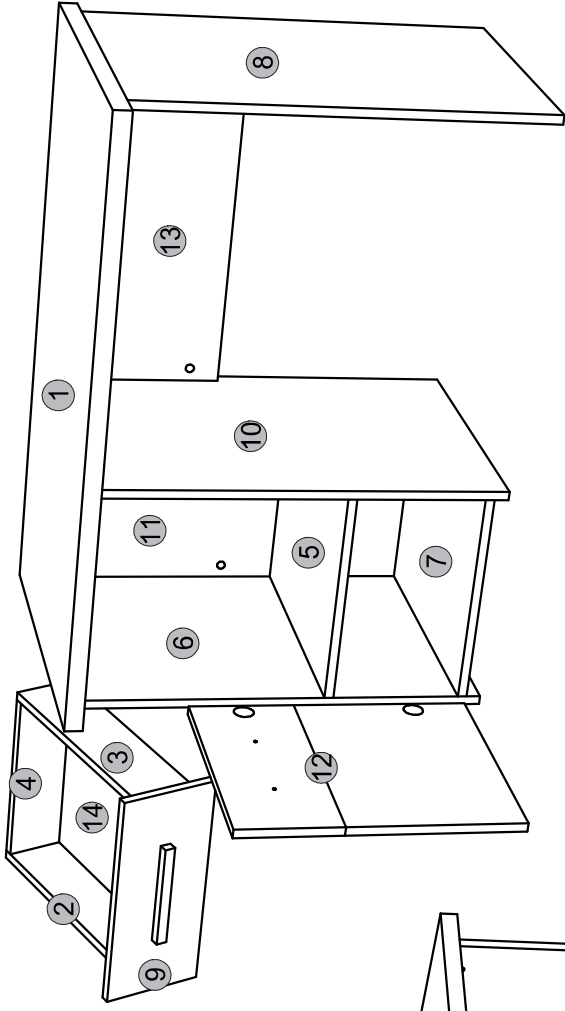

Installation manual

SOLO: BIU_1D1S

Element symbol	Dimensions		Code	Package	
	1100	16/32/32			
1	1100	16/32/32	SN-215	1/1	
2	450	16	SN-420	1/1	
3	450	16	SN-421	1/1	
4	326	16	SN-422	1/1	
5	384	16	SN-321	1/1	
6	723	500	SN-130	1/1	
7	384	500	SN-320	1/1	
8	723	500	SN-131	1/1	
9	188	412	16	SN-036	1/1
10	723	500	16	SN-132	1/1
11	682	384	16	SN-133	1/1
12	500	412	16	SN-035	1/1
13	300	658	16	SN-134	1/1
14	340	448	3	SN-621	1/1

7

8

5

6

11

9

10