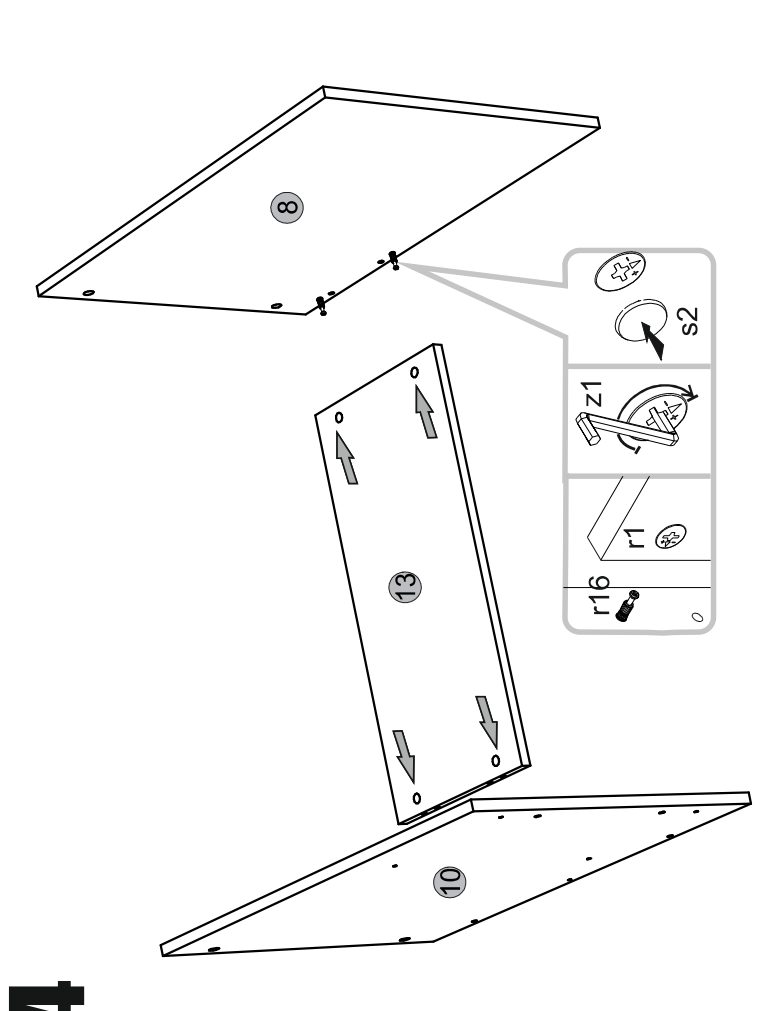

Installation manual

SOLO: BIU_1D1S

Element symbol	Dimensions		Code	Package	
	1100	16/32/32			
1	1100	16/32/32	SN-215	1/1	
2	450	16	SN-420	1/1	
3	450	16	SN-421	1/1	
4	326	16	SN-422	1/1	
5	384	16	SN-321	1/1	
6	723	500	SN-130	1/1	
7	384	500	SN-320	1/1	
8	723	500	SN-131	1/1	
9	188	412	16	SN-036	1/1
10	723	500	16	SN-132	1/1
11	682	384	16	SN-133	1/1
12	500	412	16	SN-035	1/1
13	300	658	16	SN-134	1/1
14	340	448	3	SN-621	1/1