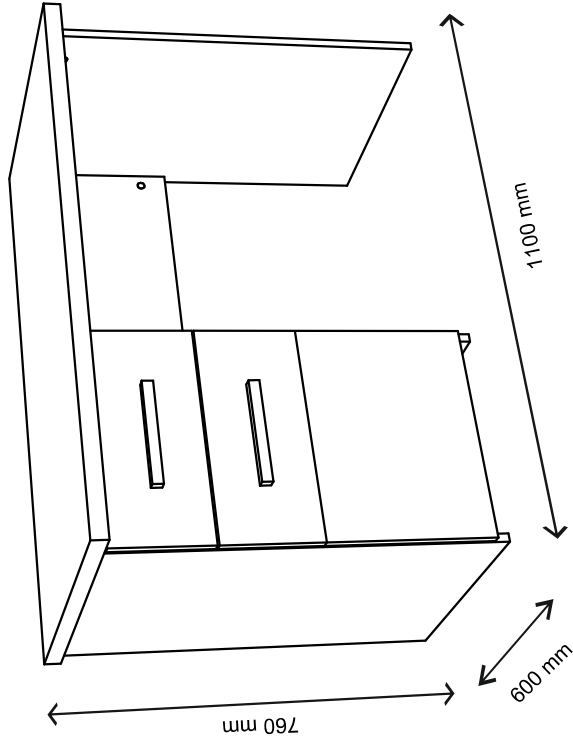

Installation manual

SOLO: BIU_1D1S

Element symbol	Dimensions		Code	Package	
	1100	16/32/32			
1	1100	16/32/32	SN-215	1/1	
2	450	16	SN-420	1/1	
3	450	16	SN-421	1/1	
4	326	16	SN-422	1/1	
5	384	16	SN-321	1/1	
6	723	500	SN-130	1/1	
7	384	500	SN-320	1/1	
8	723	500	SN-131	1/1	
9	188	412	16	SN-036	1/1
10	723	500	16	SN-132	1/1
11	682	384	16	SN-133	1/1
12	500	412	16	SN-035	1/1
13	300	658	16	SN-134	1/1
14	340	448	3	SN-621	1/1