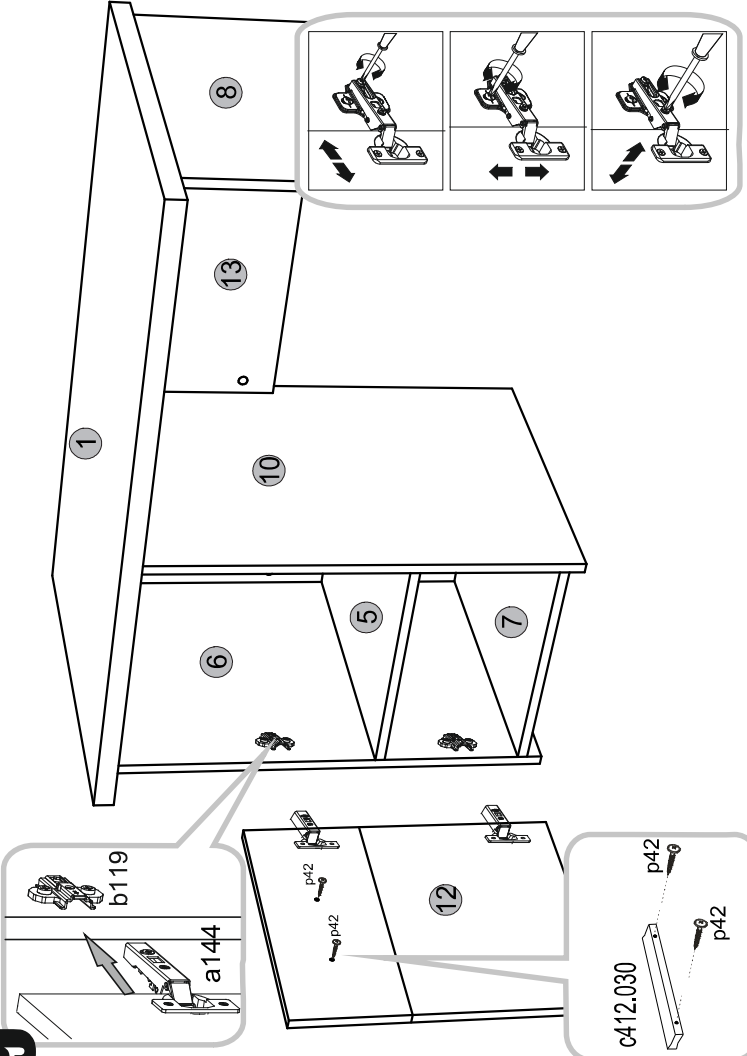

Installation manual

SOLO: BIU_1D1S

Element symbol	Dimensions		Code	Package	
	1100	16/32/32			
1	1100	16/32/32	SN-215	1/1	
2	450	16	SN-420	1/1	
3	450	16	SN-421	1/1	
4	326	16	SN-422	1/1	
5	384	16	SN-321	1/1	
6	723	500	SN-130	1/1	
7	384	500	SN-320	1/1	
8	723	500	SN-131	1/1	
9	188	412	16	SN-036	1/1
10	723	500	16	SN-132	1/1
11	682	384	16	SN-133	1/1
12	500	412	16	SN-035	1/1
13	300	658	16	SN-134	1/1
14	340	448	3	SN-621	1/1

7

8

5

6

11

9

10