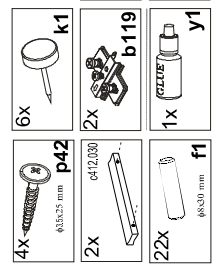

Installation manual

SOLO: BIU_1D1S

Element symbol	Dimensions		Code	Package	
	1100	16/32/32			
1	1100	16/32/32	SN-215	1/1	
2	450	16	SN-420	1/1	
3	450	16	SN-421	1/1	
4	326	16	SN-422	1/1	
5	384	16	SN-321	1/1	
6	723	500	SN-130	1/1	
7	384	500	SN-320	1/1	
8	723	500	SN-131	1/1	
9	188	412	16	SN-036	1/1
10	723	500	16	SN-132	1/1
11	682	384	16	SN-133	1/1
12	500	412	16	SN-035	1/1
13	300	658	16	SN-134	1/1
14	340	448	3	SN-621	1/1